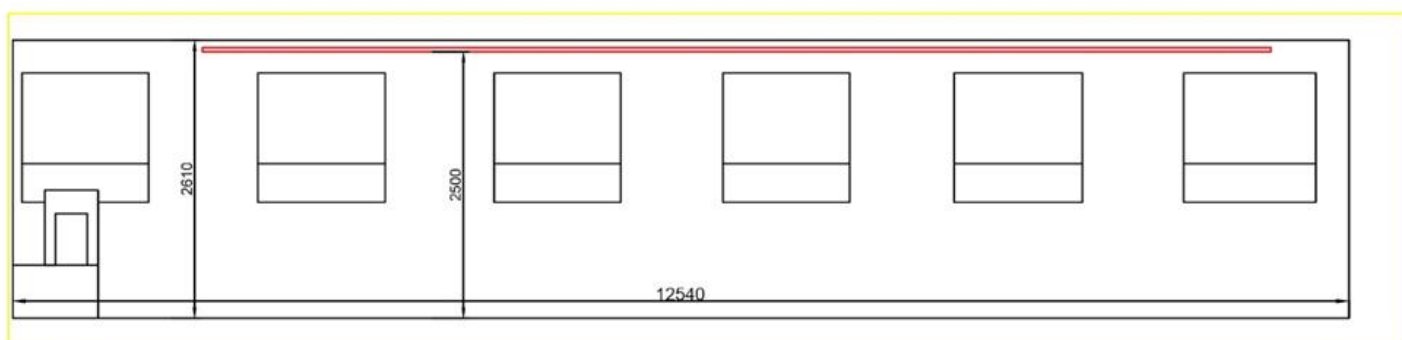

Светильник галогеновый AHR 1000W.....1

Генератор дыма

Генератор дыма Involight fm900dmx

Вентилятор напольный Equation TX-12F(ВК)

ПЛАН ОБЩИЙ

ПЛАН СВЕРХУ

ПЛАН СВЕРХУ БЕЗ ОБРЕШЕТКИ

ПЛАН СБОКУ