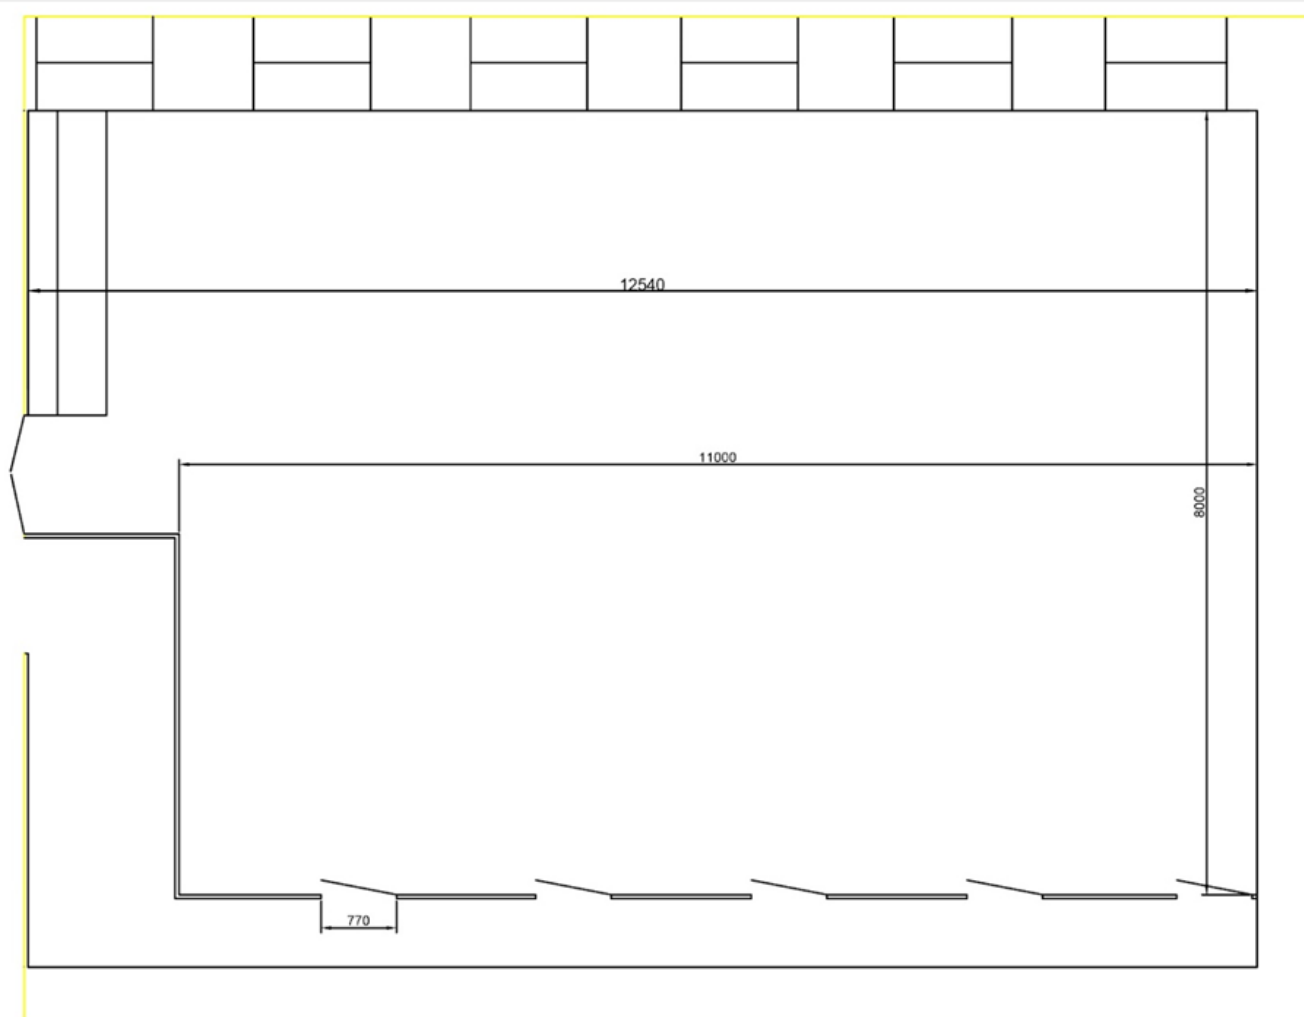

ПЛАН СВЕРХУ БЕЗ ОБРЕШЕТКИ