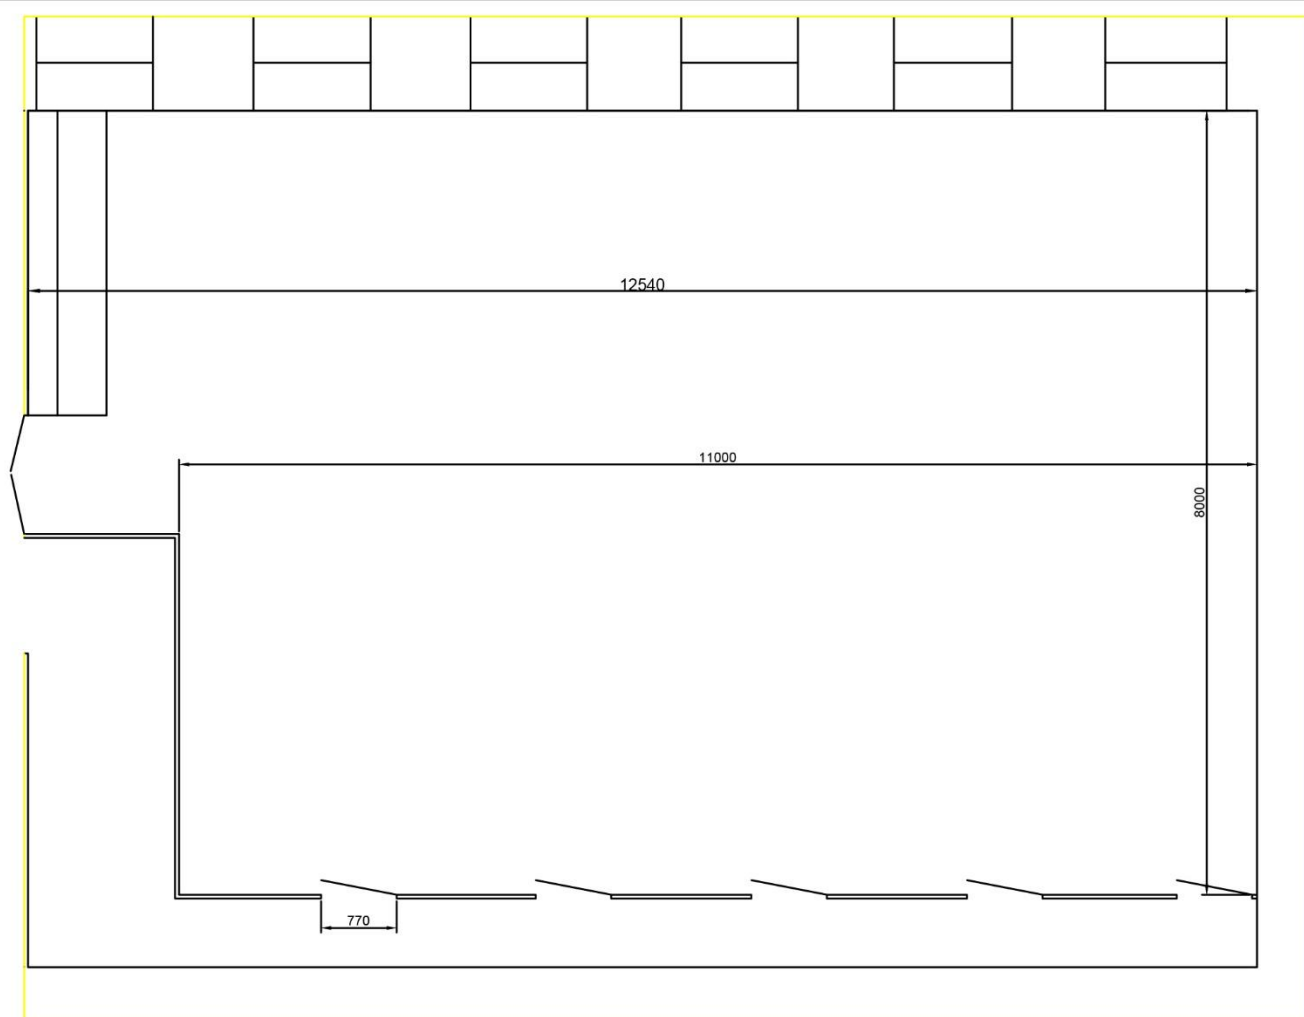

ПЛАН ОБЩИЙ

ПЛАН СВЕРХУ

ПЛАН СВЕРХУ БЕЗ ОБРЕШЕТКИ

ПЛАН СБОКУ

ПОДКЛЮЧЕНИЯ

STAGE

**ГОРОДСКОЙ
ТЕАТР**

ГОРИЗОНТАЛЬНОЕ ПОЛОЖЕНИЕ ЗАЛА