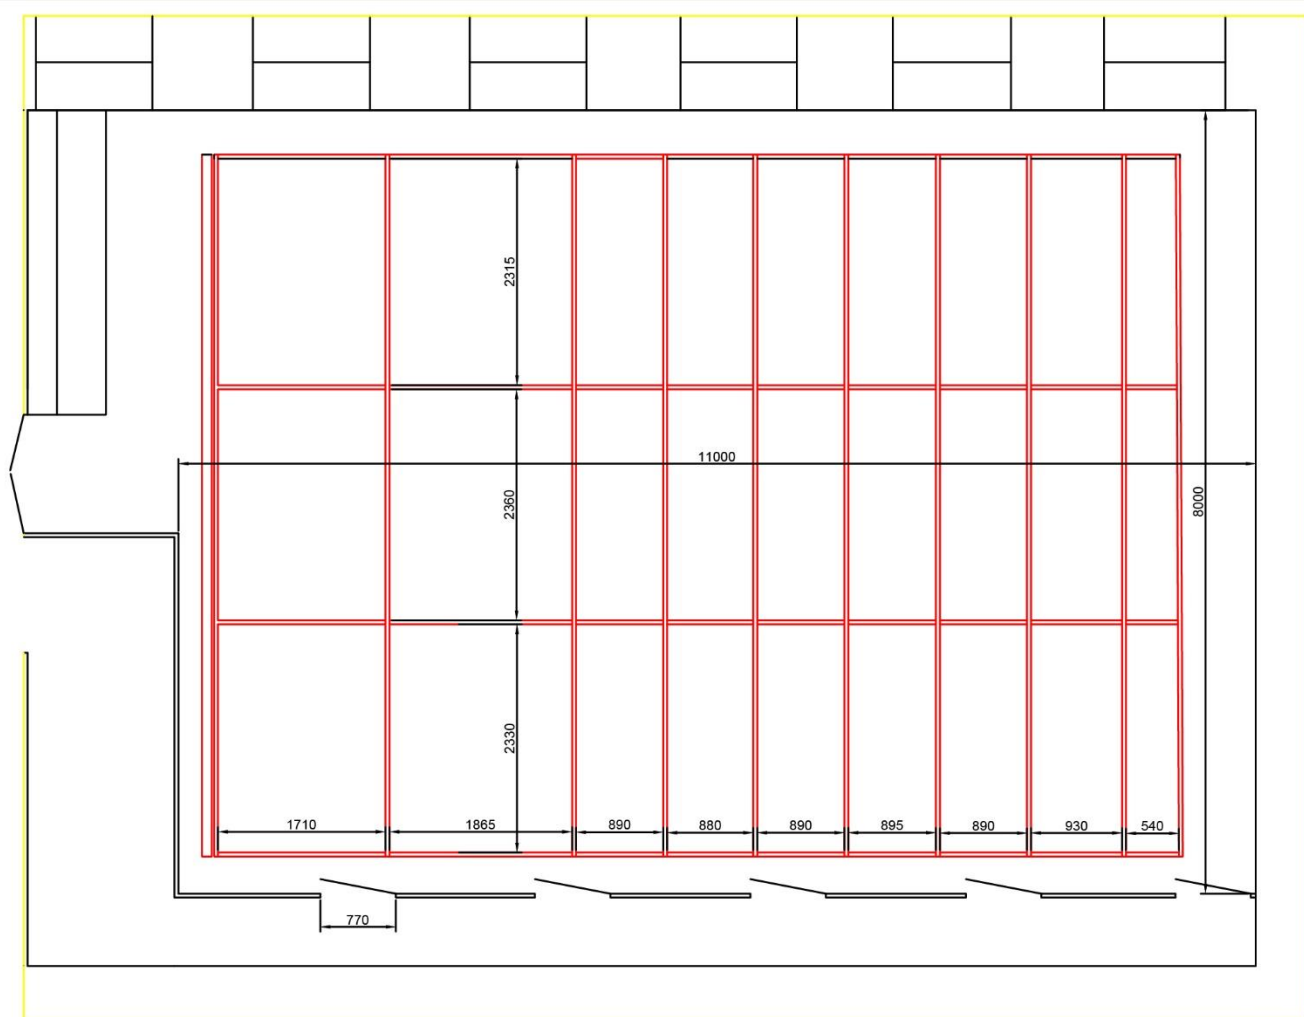

ПЛАН ОБЩИЙ

ПЛАН СВЕРХУ

ПЛАН СВЕРХУ БЕЗ ОБРЕШЕТКИ

ПЛАН СБОКУ

ПОДКЛЮЧЕНИЯ

STAGE

**ГОРОДСКОЙ
ТЕАТР**

ГОРИЗОНТАЛЬНОЕ ПОЛОЖЕНИЕ ЗАЛА

STAGE

**ГОРОДСКОЙ
ТЕАТР**

ВЕРТИКАЛЬНОЕ ПОЛОЖЕНИЕ ЗАЛА

STAGE

**ГОРОДСКОЙ
ТЕАТР**

ВЕРТИКАЛЬНОЕ ПОЛОЖЕНИЕ ЗАЛА